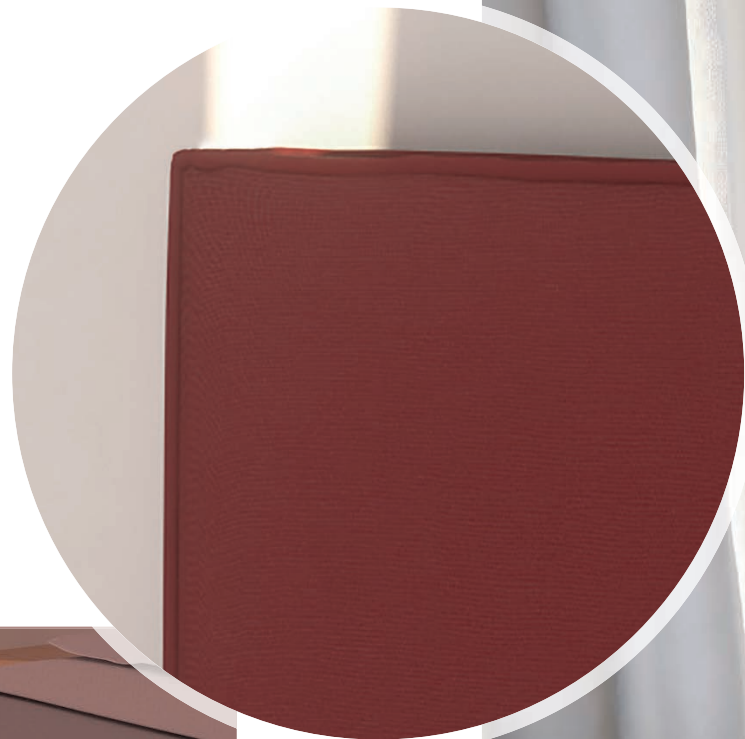

ΚΕΦΑΛΑΡΙ ROSE ΜΕ ΒΑΣΗ CORE STANDARD

ROSE Headboard with Core Standard base

- **ΚΕΦΑΛΑΡΙ:** 50cm από το στρώμα για διαστάσεις κεφαλαριού 130cm έως 200cm. Μέτρηση χωρίς το ανώστρωμα. Αποσπώμενο ύφασμα.*
- **ΒΑΣΗ:** Ύψος 18cm ή 25cm. Διατίθεται σε όλες τις διαστάσεις με αποσπώμενο ύφασμα και ξύλινες σταθερές τάβλες.
- **ΚΟΜΟΔΙΝΟ:** Amelie / Y 50cm x M 50cm x Π 35cm
- **HEADBOARD:** 50cm from the mattress for headboard dimensions from 130cm up to 200cm. Measurement without the overlay. Detachable fabric.*
- **BASE:** 18cm or 25cm height. Available in various sizes with detachable fabric and wooden fixed slats.
- **BEDSIDE TABLE:** Amelie / H 50cm x L 50cm x W 35cm

* Το κεφαλάρι μπορεί να συνδυαστεί με όλους τους τύπους βάσεων
* The headboard can be combined with all types of bases