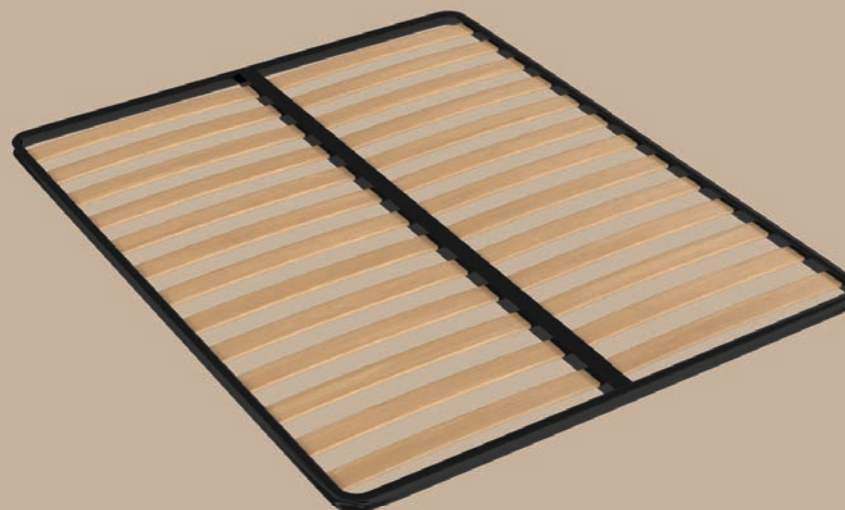

Frame Standard

Το ανατομικό πλαίσιο **Standard** σε συνδυασμό με το ανατομικό στρώμα και μαξιλάρι λειτουργεί ως ένα προηγμένο ολοκληρωμένο σύστημα ύπνου. Προστατεύει την ποιότητα του στρώματος και μεγιστοποιεί την απόδοση και αντοχή του. Προτείνεται κυρίως για στρώματα με bonnell ελατηρια.

The **Standard** anatomic frame, combined with the anatomic mattress and pillow, functions as an advanced integrated sleep system. It protects the mattress quality and maximizes its performance and durability. It is mainly recommended for mattresses with bonnell springs.